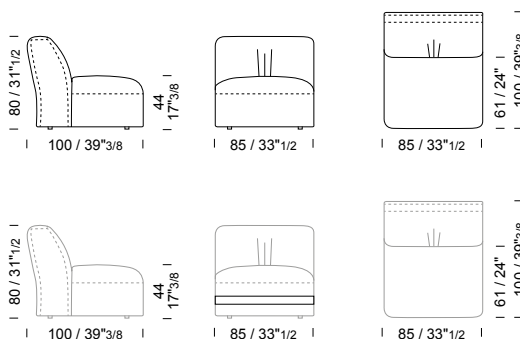

ALL 3,5 mt 6 m² 0,66 m³ 34 kg