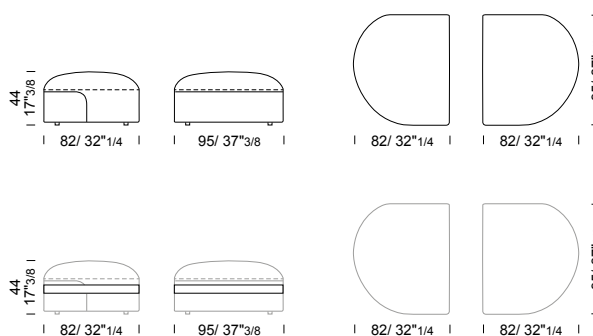

## 85 h 80 - prof/depth/prof 100

**EUBIS85** /centrale  
/seat  
/chauffeuse  
  
/cintura  
/belt  
/ceinture

ALL 3,5 mt 6 m<sup>2</sup> 0,66 m<sup>3</sup> 34 kg

## 100 h 80 - prof/depth/prof 100

**EUBIANGO** /angolo 90°  
/corner 90°  
/angle 90°  
  
/cintura  
/belt  
/ceinture

ALL 5 mt 8,5 m<sup>2</sup> 0,86 m<sup>3</sup> 40 kg

## 82 h 44 - prof/depth/prof 95

**EUBIPOTS** /pouf terminale SX  
/terminal pouf LHF  
/pouf terminal GVF  
  
**EUBIPOTD** /pouf terminale DX  
/terminal pouf RHF  
/pouf terminal DVF  
  
/cintura  
/belt  
/ceinture