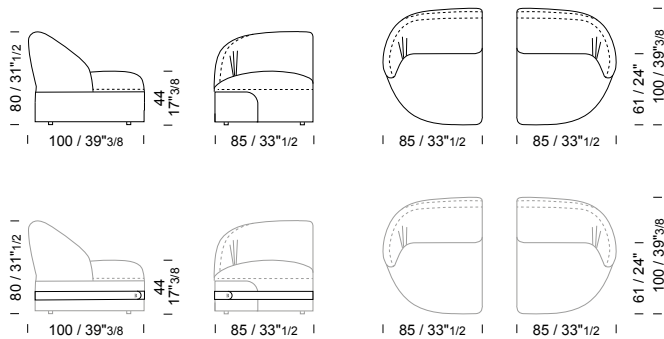

## DETAILS

dettaglio imbottiture  
filling detail  
détail rembourrage

cintura di cuoio  
leather belt  
ceinture en cuir

placca in metallo curvata  
curved metal plate  
plaque en métal courbé

## 85 h 80 - prof/depth/prof 100

- EUBIATS** /laterale SX  
/element LHF  
/batard GVF
- EUBIATD** /laterale DX  
/element RHF  
/batard DVF
- /cintura  
/belt  
/ceinture

ALL 4 mt 7 m<sup>2</sup> 0,72 m<sup>3</sup> 42 kg