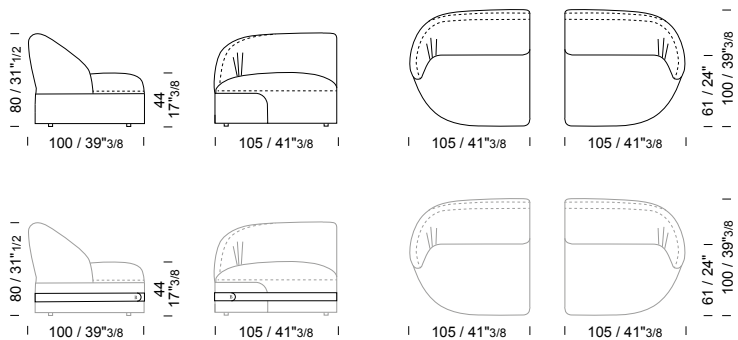

## 85 h 80 - prof/depth/prof 100

- EUBIATS** /laterale SX  
/element LHF  
/batard GVF
- EUBIATD** /laterale DX  
/element RHF  
/batard DVF
- /cintura  
/belt  
/ceinture

ALL 4 mt 7 m<sup>2</sup> 0,72 m<sup>3</sup> 42 kg

## 105 h 80 - prof/depth/prof 100

- EUBI5S** /laterale SX  
/element LHF  
/batard GVF
- EUBI5D** /laterale DX  
/element RHF  
/batard DVF
- /cintura  
/belt  
/ceinture

ALL 5 mt 8 m<sup>2</sup> 0,87 m<sup>3</sup> 47 kg