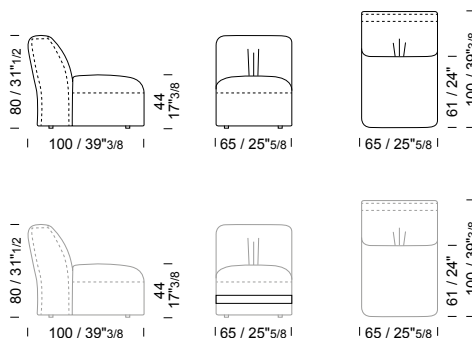

65 h 80 - prof/depth/prof 100

1. **EUBI60** /centrale
   /seat
   /chauffeuse
2. /cintura
   /belt
   /ceinture