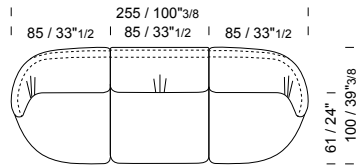

BELT

Composition A

EUBILATS
EUBIS85
EUBILATD