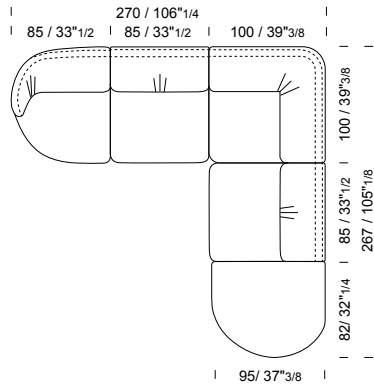

Composition C

EUBILATS
EUBIS85
EUBIANGO
EUBIS85
EUBIPOTD