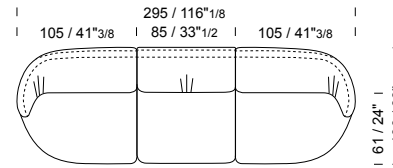

Composition B

EUBILS5
EUBIS85
EUBILD5