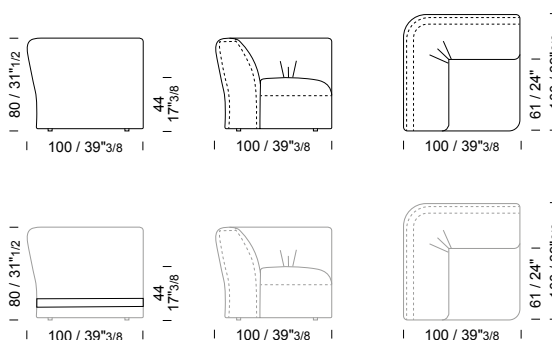

## 85 h 80 - prof/depth/prof 100

**EUBIS85** /centrale  
/seat  
/chauffeuse  
  
/cintura  
/belt  
/ceinture

ALL 3,5 mt 6 m<sup>2</sup> 0,66 m<sup>3</sup> 34 kg

## 100 h 80 - prof/depth/prof 100

**EUBIANGO** /angolo 90°  
/corner 90°  
/angle 90°  
  
/cintura  
/belt  
/ceinture

ALL 5 mt 8,5 m<sup>2</sup> 0,86 m<sup>3</sup> 40 kg